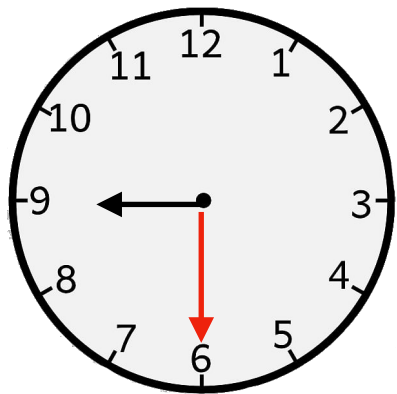

Dominó horas reloj
castellano

Una *en punto*

@profe_pt

Diez *y cuarto*

@profe_pt

Cuatro
menos cuarto

@profe_pt

Tres *y media*

@profe_pt

Once en punto

@profe_pt

Una y cuarto

@profe_pt

Ocho
menos cuarto

@profe_pt

Dos y media

@profe_pt

Doce en punto

@profe_pt

Tres y cuarto

@profe_pt

Siete
menos cuarto

@profe_pt

Nueve y media

@profe_pt

Seis en punto

@profe_pt

Cuatro y cuarto

@profe_pt

Tres
menos cuarto

@profe_pt

Once y media