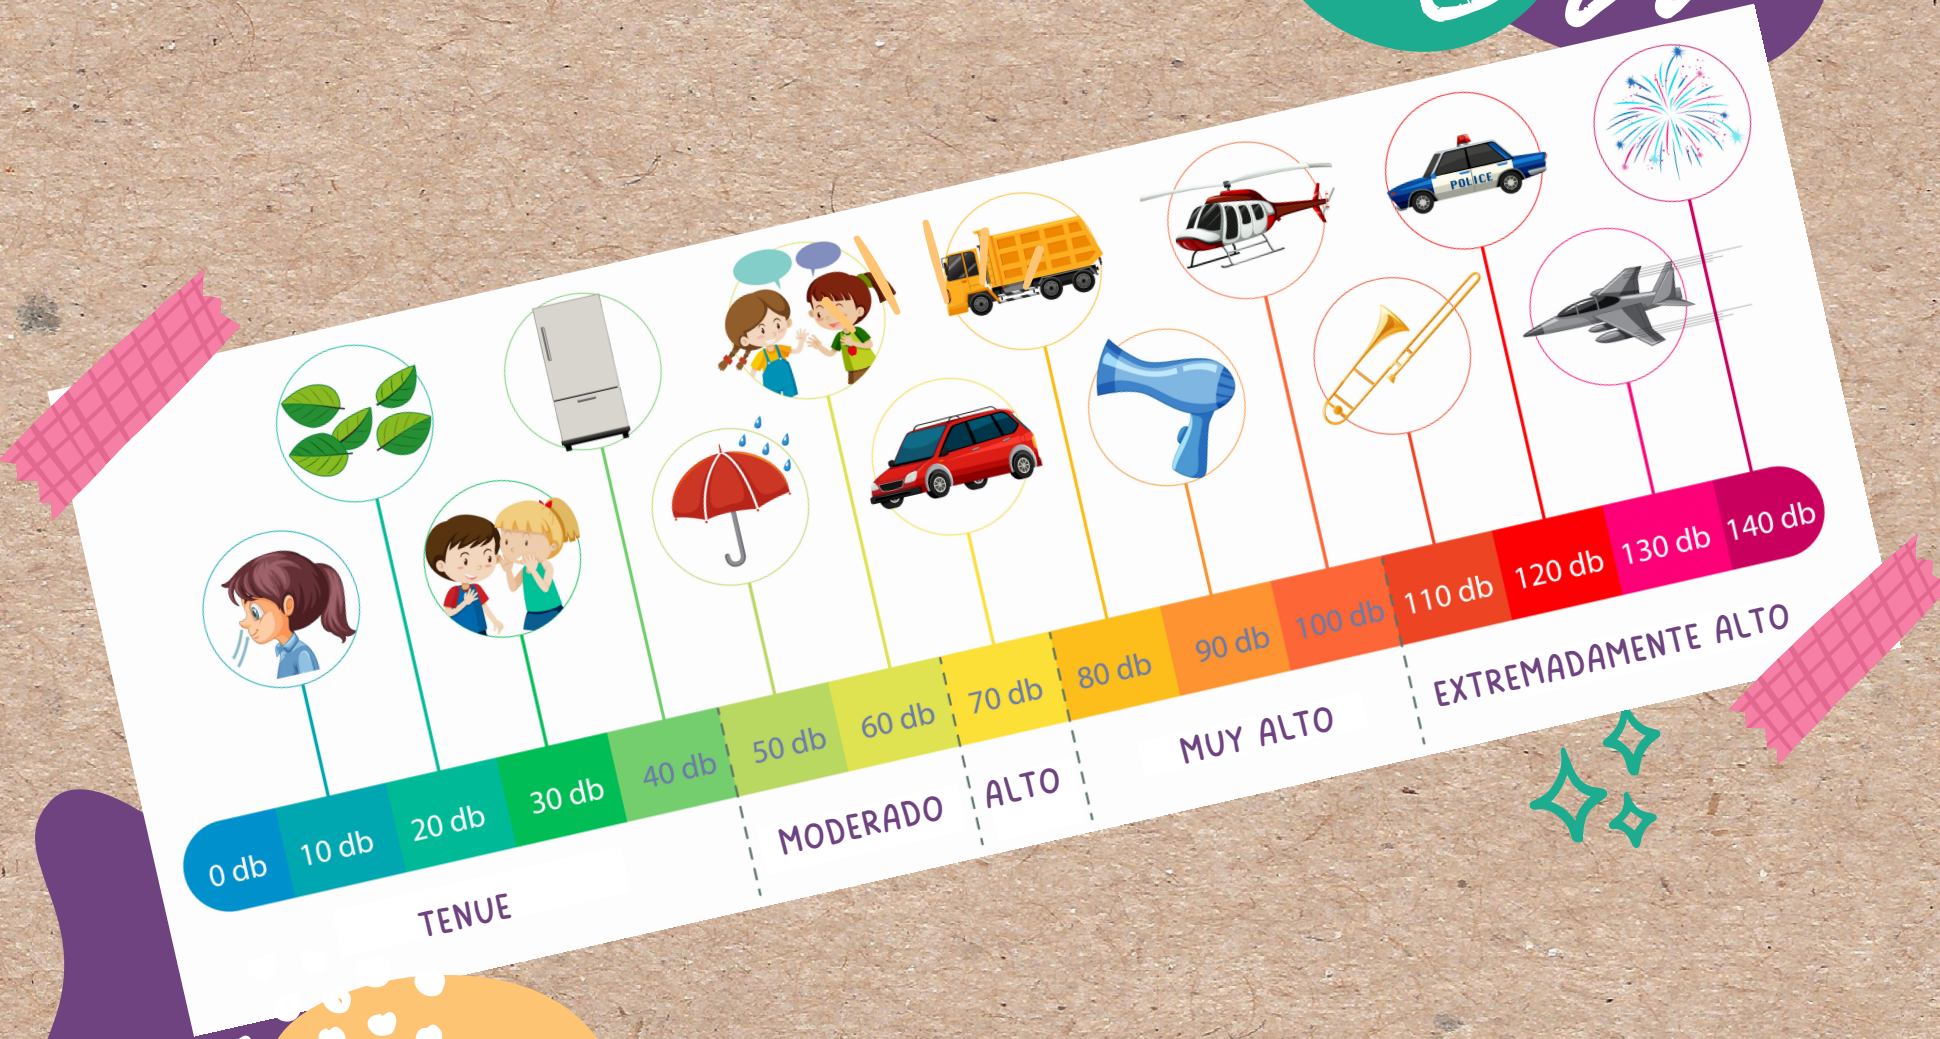

NIVEL DE RUIDO DEL AULA

NIVEL DE RUIDO

TENUE

MODERADO

ALTO

MUY ALTO

EXTREMADAMENTE ALTO

NIVEL DE RUIDO

SILENCIO

SUSURROS

HABLANDO

VOZ ALTA

GRITANDO