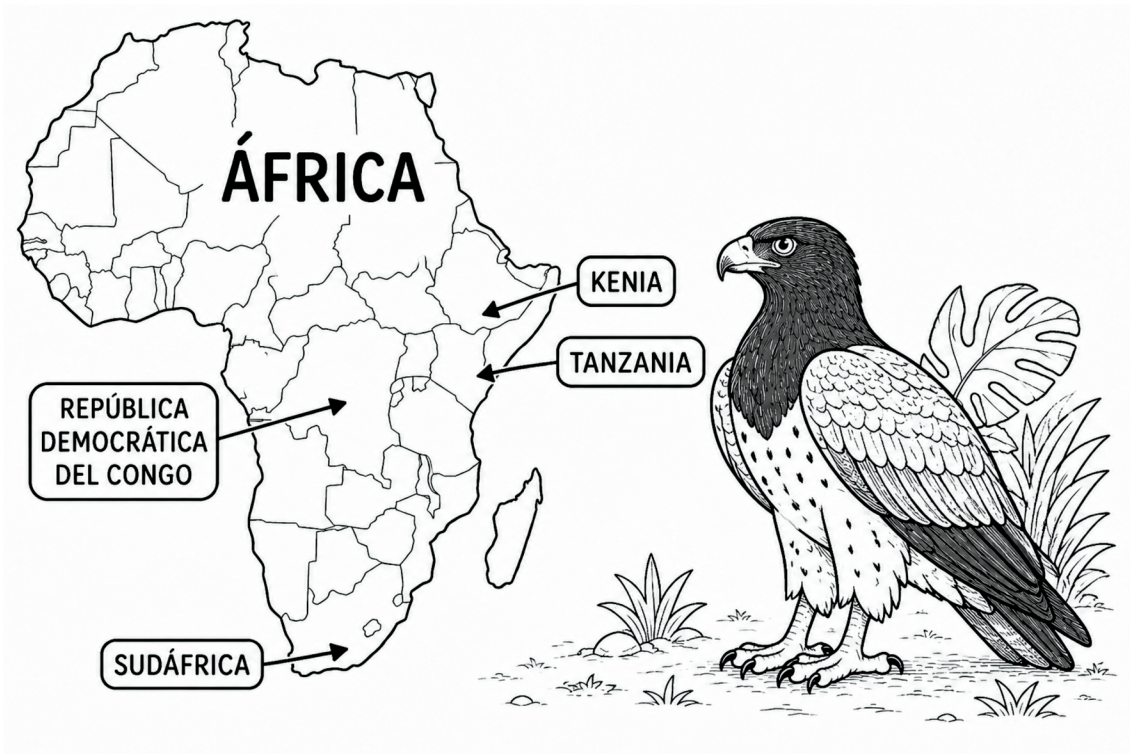

CONOCEMOS  
AL...

ÁGUILA CULEBRERA  
PECHINEGRA

EL ÁGUILA CULEBRERA ES UN AVE  
RAPAZ MUY FUERTE.

ES UN AVE  
CAZADORA CON  
OJOS  
INCREÍBLES.

**¿QUÉ ES UN ÁGUILA CULEBRERA?**

TIENE OJOS MUY BUENOS PARA VER  
DESDE ARRIBA.

PUEDE VER ANIMALES PEQUEÑITOS  
DESDE MUY LEJOS.

**OJOS INCREÍBLES**

SUS ALAS SON MUY GRANDES Y  
FUERTES.

VUELA MUY ALTO Y PUEDE PLANEAR  
DURANTE MUCHO TIEMPO.

**ALAS ENORMES**

EL ÁGUILA CULEBRERA VIVE EN DIFERENTES PAÍSES DE ÁFRICA: REPÚBLICA DEMOCRÁTICA DEL CONGO, KENIA, TANZANIA, SUDÁFRICA...

¿DÓNDE VIVE?

LE ENCANTA CAZAR Y COMER  
SERPIENTES.

USA SU PICO Y GARRAS PARA  
COGER LA COMIDA.

¿QUÉ COME?

LOS BEBÉS TIENEN PLUMAS  
MUY SUAVES. LAS MAMÁS  
ÁGUILAS HACEN SUS NIDOS  
EN ÁRBOLES ALTOS.

**BEBÉ ÁGUILA CULEBRERA**

SE LLAMA CULEBRERA PORQUE  
"CULEBRA" SIGNIFICA SERPIENTE Y  
ESTA ÁGUILA CAZA MUCHAS  
SERPIENTES.

SUS GARRAS SON MUY FUERTES PARA  
AGARRAR SERPIENTES.

ES UN AVE MUY SILENCIOSA.

**CURIOSIDADES**